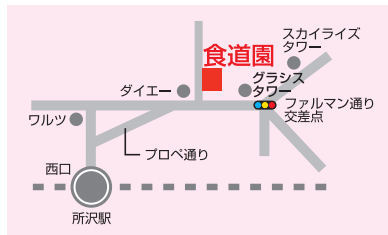

○コロナビアンターナショナルスクールの年間を通じて、最大のビッグイベント『クリスマスフェスタ2010』が12月12日(日)午前10時から開催!

「トークを見た」とお申し付けください。これまでも、これから、ながいお付き合いを、心からお待ちしています。

〒359-1116 所沢市東町10-6 TEL.04-2923-6489 営業時間/AM11:30~深夜2:00

「枝肉格付けA5」の上質で、やわらかい肉質には舌鼓することと受けあい。また、ご予算に応じて「忘・新年会」の予約を開始。中村店長は「お料理内容はお気軽にお尋